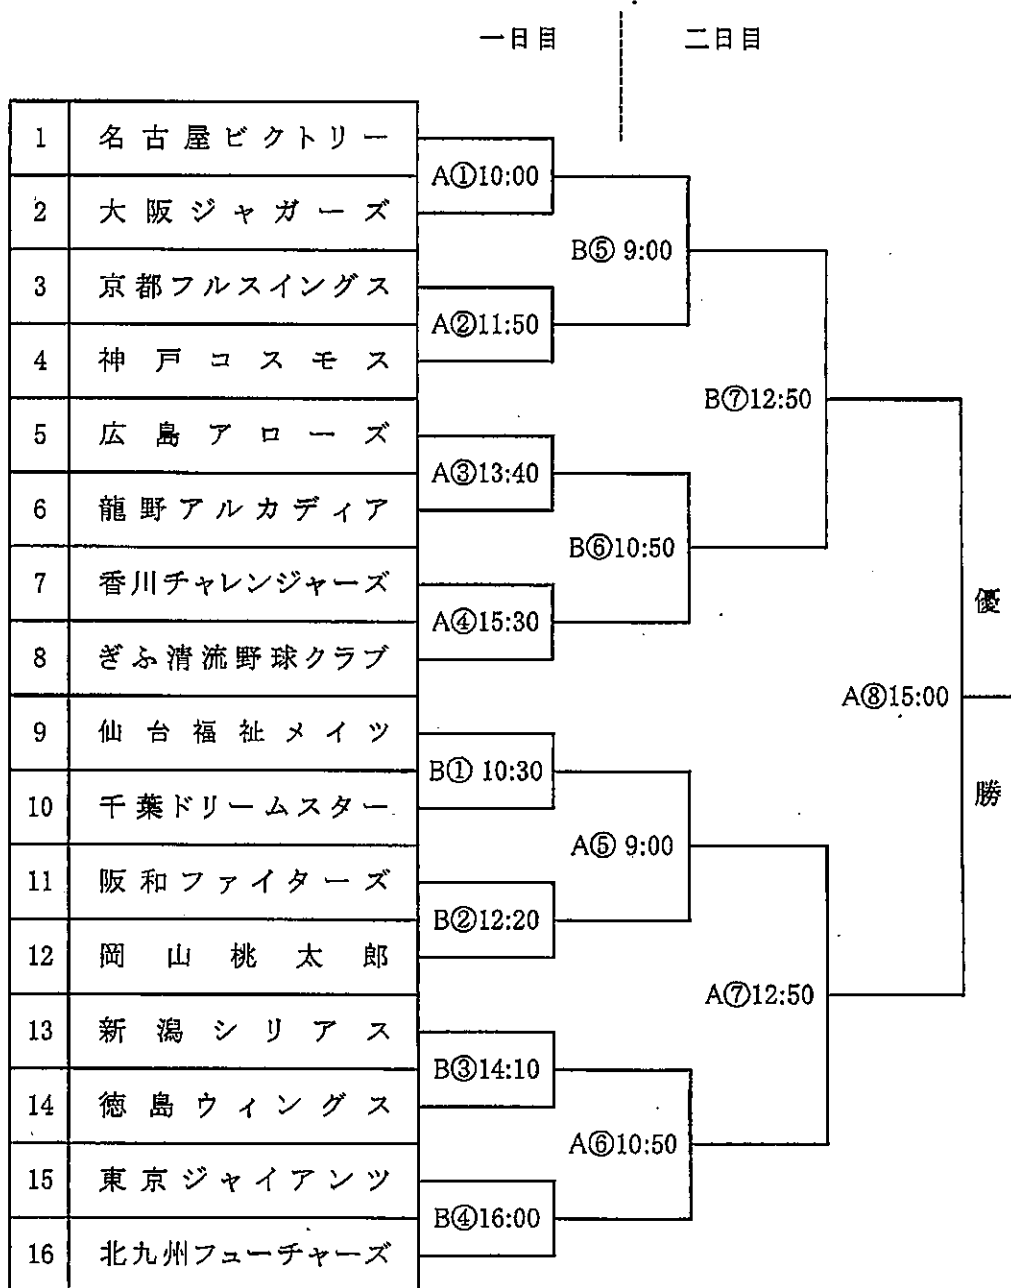

第30回 選抜全国大会
組み合わせ表

○期 日：5月14日(土) ～ 15日(日) ○開会式：9時00分 競 技：10時00分(第1日目)
 ○会 場：ほっともっと神戸・G7スタジアム神戸 ○競 技：9時00分 閉会式：17時00分(第2日目)
 ○若い番号が一塁側ベンチ
 ○Aはメイン球場・Bはサブ球場

球 場 と 試 合 時 間

5月14日(土)

【A】
ほっともつとフィールド

【B】
G7スタジアム神戸

15:10 ⑥

15:30 ⑦

17:00 ⑧

10:30 ①

12:00 ②

12:20 ③

13:50 ④

14:10 ⑤

15:40 ⑥

16:00 ⑦

17:30 ⑧

13:50 ①の敗者

15:20 ②の敗者

15:40 ③の敗者

17:10 ④の敗者

5月15日(日)

9:00 ⑤

10:30 ⑥

10:50 ⑦

12:20 (昼食)

12:50 ⑧

14:30 ⑨

15:00 ⑩

16:40 ⑪