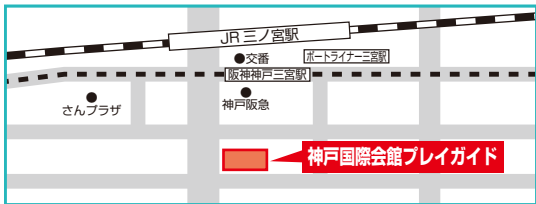

会場のご案内
神戸新聞松方ホール
 〒650-0044 神戸市中央区東川崎町 1-5-7
 神戸情報文化ビル 4 階
交通のご案内
 ▶JR「神戸」駅、市営地下鉄海岸線「ハーバーランド」駅より徒歩約 10 分
 ▶「高速神戸」駅より徒歩約 15 分
 ▶JR「大阪」駅よりJR「神戸」駅まで 約 25 分(新快速)
 ▶新幹線「新神戸」駅より、市営地下鉄で「三宮」駅まで約 2 分、JR「三ノ宮」駅より JR「神戸」駅まで約 5 分