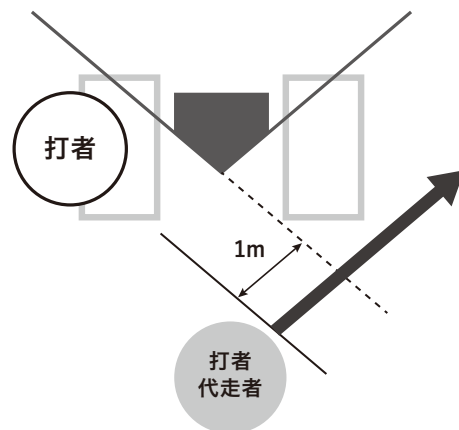

ルールに障がいが合わないのであれば、 障がいにルールを合わせよう

障がい者 野球とは？

突然の事故や病気でハンデを抱え野球を断念し、泣きながら野球用具を燃やしたけれど愛用の磨き込んだグラブだけはどうしても捨てられなかった人たち。生まれもった障害のため野球に憧れ諦めてきた人たち。そんな人たちが集まり始まったスポーツです。足りない部位は努力と仲間のカバーをし、走れないなら仲間が代わりに走る、そんな野球。補助具の使用や特別ルールを適用し、さまざまな障がいを持つ選手がプレーできるよう工夫しています。

打者代走 = 下肢障がい者選手の打席には代走者が走ります

代走者のスタートラインは三塁と本塁を結ぶファールライン線の延長線からバックネット方向へ1メートル後退した地点からスタートします。